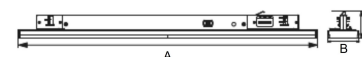

AVIOR XS 1200MM 6000, 840, 90°, BLACK

ITAB

- ✓ Einfaches Verschieben und Anpassen bei veränderter Ladengestaltung
- ✓ Verfügbar in einer Vielzahl von Lichtausgängen über DIP Controller
- ✓ Asymmetrische oder symmetrische Lichtverteilung, perfekt zur Kombination mit Strahlern
- ✓ schlankes lineares Design
- ✓ Werkzeugloser Einbau mit verdeckter Elektronik direkt in der Schiene

TECHNICAL SPECIFICATION

Product Code	374-22117DC0013
Colour	Black
Control	On/off
CRI light colour	840
Delivered lumen output lm	6350
Driver	Built in
EEL	A++
Light distribution	90°
Lightsource	LED
Measurements A	1205
Measurements B	64
Measurements C	54
Mounting	Track
Position	Fixed
Lifetime	L80 B10, 50.000h
Protection	IP 20, class II
Start Time	Instant
System power W	38,9
Unit	mm
Weight	1,05