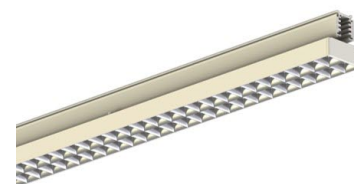

AVIOR XS 1200MM 6000, 840, 90°, BLACK

ITAB

- ✓ Einfaches Verschieben und Anpassen bei veränderter Ladengestaltung
- ✓ Verfügbar in einer Vielzahl von Lichtausgängen über DIP Controller
- ✓ Asymmetrische oder symmetrische Lichtverteilung, perfekt zur Kombination mit Strahlern
- ✓ schlankes lineares Design
- ✓ Werkzeugloser Einbau mit verdeckter Elektronik direkt in der Schiene

TECHNICAL SPECIFICATION

Product Code	374-22117DC0013
Colour	Black
Control	On/off
CRI light colour	840
Delivered lumen output lm	6350
Driver	Built in
EEL	A++
Light distribution	90°
Lightsource	LED
Measurements A	1205
Measurements B	64
Measurements C	54
Mounting	Track
Position	Fixed
Lifetime	L80 B10, 50.000h
Protection	IP 20, class II
Start Time	Instant
System power W	38,9
Unit	mm
Weight	1,05

A= 607/1504mm, B=64mm, C= 54mm

ITAB

Phone: +46 910 733 790
info@nordiclight.se

Please note that this product sheet is for a specific product and colour. The pictures may show examples of other available colours