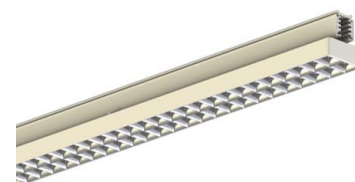

AVIOR XS 1200MM 5000, 840, 90°, WHITE

ITAB

- ✓ Einfaches Verschieben und Anpassen bei veränderter Ladengestaltung
- ✓ Verfügbar in einer Vielzahl von Lichtausgängen über DIP Controller
- ✓ Asymmetrische oder symmetrische Lichtverteilung, perfekt zur Kombination mit Strahlern
- ✓ schlankes lineares Design
- ✓ Werkzeugloser Einbau mit verdeckter Elektronik direkt in der Schiene

TECHNICAL SPECIFICATION

Product Code	374-21027DC0013
Colour	White
Control	On/off
CRI light colour	840
Delivered lumen output lm	5400
Driver	Built in
EEL	A++
Light distribution	90°
Lightsource	LED
Measurements A	1205
Measurements B	64
Measurements C	54
Mounting	Track
Position	Fixed
Lifetime	L80 B10, 50.000h
Protection	IP 20, class II
Start Time	Instant
System power W	32,6
Unit	mm
Weight	1,05

A= 607/1504mm, B=64mm, C= 54mm

ITAB

Phone: +46 910 733 790
info@nordiclight.se

Please note that this product sheet is for a specific product and colour. The pictures may show examples of other available colours