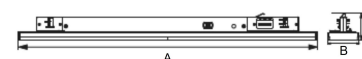

AVIOR XS 1200MM 5000, 840, 90°, WHITE

ITAB

- ✓ Einfaches Verschieben und Anpassen bei veränderter Ladengestaltung
- ✓ Verfügbar in einer Vielzahl von Lichtausgängen über DIP Controller
- ✓ Asymmetrische oder symmetrische Lichtverteilung, perfekt zur Kombination mit Strahlern
- ✓ schlankes lineares Design
- ✓ Werkzeugloser Einbau mit verdeckter Elektronik direkt in der Schiene

TECHNICAL SPECIFICATION

Product Code	374-21027DC0013
Colour	White
Control	On/off
CRI light colour	840
Delivered lumen output lm	5400
Driver	Built in
EEL	A++
Light distribution	90°
Lightsource	LED
Measurements A	1205
Measurements B	64
Measurements C	54
Mounting	Track
Position	Fixed
Lifetime	L80 B10, 50.000h
Protection	IP 20, class II
Start Time	Instant
System power W	32,6
Unit	mm
Weight	1,05