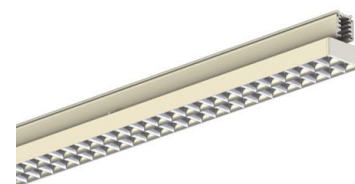

# AVIOR XS 1200MM 6000, 840, 90°, WHITE

ITAB

- ✓ Einfaches Verschieben und Anpassen bei veränderter Ladengestaltung
- ✓ Verfügbar in einer Vielzahl von Lichtausgängen über DIP Controller
- ✓ Asymmetrische oder symmetrische Lichtverteilung, perfekt zur Kombination mit Strahlern
- ✓ schlankes lineares Design
- ✓ Werkzeugloser Einbau mit verdeckter Elektronik direkt in der Schiene

A= 607/1504mm, B=64mm, C= 54mm

## TECHNICAL SPECIFICATION

Product Code	374-21117DC0013
Colour	White
Control	On/off
CRI light colour	840
Delivered lumen output lm	6350
Driver	Built in
EEL	A++
Light distribution	90°
Lightsource	LED
Measurements A	1205
Measurements B	64
Measurements C	54
Mounting	Track
Position	Fixed
Lifetime	L80 B10, 50.000h
Protection	IP 20, class II
Start Time	Instant
System power W	38,9
Unit	mm
Weight	1,05