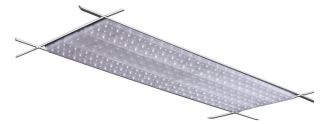

# AVIOR TRACK, 12000, 840, 90° + 2 X DA, BLACK

ITAB

- ✓ Einfaches Verschieben und Anpassen bei veränderter Ladengestaltung
- ✓ Verfügbar in einer Vielzahl von Lichtausgängen über DIP Controller
- ✓ Asymmetrische oder symmetrische Lichtverteilung, perfekt zur Kombination mit Strahlern
- ✓ Führende Treibertechnologie
- ✓ Werkzeugloser Einbau

## TECHNICAL SPECIFICATION

Product Code	373-02177DF0010
Colour	Black
Control	On/off
CRI light colour	840
Delivered lumen output lm	11850
Driver	Built in
EEL	A++
Light distribution	90° + 2 x DA
Lightsource	LED
Measurements A	580
Measurements B	190
Measurements C	120
Mounting	Track
Position	350°
Lifetime	L80 B10, 50.000h
Protection	IP 20, class II
Start Time	Instant
System power W	74,3
Unit	mm