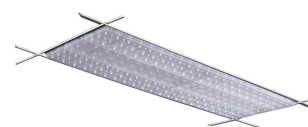

# AVIOR TRACK, 12000, 840, 90° + 2 X DA, WHITE

ITAB

- ✓ Einfaches Verschieben und Anpassen bei veränderter Ladengestaltung
- ✓ Verfügbar in einer Vielzahl von Lichtausgängen über DIP Controller
- ✓ Asymmetrische oder symmetrische Lichtverteilung, perfekt zur Kombination mit Strahlern
- ✓ Führende Treibertechnologie
- ✓ Werkzeugloser Einbau

## TECHNICAL SPECIFICATION

Product Code	373-01177DF0010
Colour	White
Control	On/off
CRI light colour	840
Delivered lumen output lm	11850
Driver	Built in
EEL	A++
Light distribution	90° + 2 x DA
Lightsource	LED
Measurements A	580
Measurements B	190
Measurements C	120
Mounting	Track
Position	350°
Lifetime	L80 B10, 50.000h
Protection	IP 20, class II
Start Time	Instant
System power W	74,3
Unit	mm