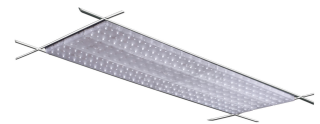

AVIOR TRACK, 11000, 830, 90° + 2 X DA, BLACK

ITAB

- ✓ Einfaches Verschieben und Anpassen bei veränderter Ladengestaltung
- ✓ Verfügbar in einer Vielzahl von Lichtausgängen über DIP Controller
- ✓ Asymmetrische oder symmetrische Lichtverteilung, perfekt zur Kombination mit Strahlern
- ✓ Führende Treibertechnologie
- ✓ Werkzeugloser Einbau

TECHNICAL SPECIFICATION

Product Code	373-02166DF0010
Colour	Black
Control	On/off
CRI light colour	830
Delivered lumen output lm	10650
Driver	Built in
EEL	A++
Light distribution	90° + 2 x DA
Lightsource	LED
Measurements A	580
Measurements B	190
Measurements C	120
Mounting	Track
Position	350°
Lifetime	L80 B10, 50.000h
Protection	IP 20, class II
Start Time	Instant
System power W	69,6
Unit	mm