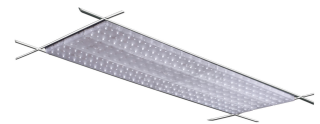

AVIOR TRACK, 11000, 830, 90° + 2 X DA, WHITE

ITAB

- ✓ Einfaches Verschieben und Anpassen bei veränderter Ladengestaltung
- ✓ Verfügbar in einer Vielzahl von Lichtausgängen über DIP Controller
- ✓ Asymmetrische oder symmetrische Lichtverteilung, perfekt zur Kombination mit Strahlern
- ✓ Führende Treibertechnologie
- ✓ Werkzeugloser Einbau

TECHNICAL SPECIFICATION

Product Code	373-01166DF0010
Colour	White
Control	On/off
CRI light colour	830
Delivered lumen output lm	10650
Driver	Built in
EEL	A++
Light distribution	90° + 2 x DA
Lightsource	LED
Measurements A	580
Measurements B	190
Measurements C	120
Mounting	Track
Position	350°
Lifetime	L80 B10, 50.000h
Protection	IP 20, class II
Start Time	Instant
System power W	69,6
Unit	mm