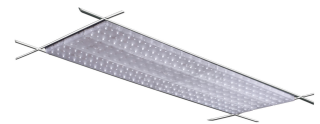

AVIOR TRACK, 11000, 840, 90° + 2 X DA, BLACK

ITAB

- ✓ Einfaches Verschieben und Anpassen bei veränderter Ladengestaltung
- ✓ Verfügbar in einer Vielzahl von Lichtausgängen über DIP Controller
- ✓ Asymmetrische oder symmetrische Lichtverteilung, perfekt zur Kombination mit Strahlern
- ✓ Führende Treibertechnologie
- ✓ Werkzeugloser Einbau

TECHNICAL SPECIFICATION

Product Code	373-02167DF0010
Colour	Black
Control	On/off
CRI light colour	840
Delivered lumen output lm	11200
Driver	Built in
EEL	A++
Light distribution	90° + 2 x DA
Lightsource	LED
Measurements A	580
Measurements B	190
Measurements C	120
Mounting	Track
Position	350°
Lifetime	L80 B10, 50.000h
Protection	IP 20, class II
Start Time	Instant
System power W	69,6
Unit	mm