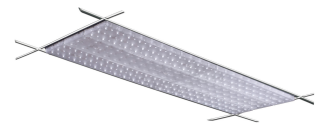

AVIOR TRACK, 11000, 840, 90° + 2 X DA, WHITE

ITAB

- ✓ Einfaches Verschieben und Anpassen bei veränderter Ladengestaltung
- ✓ Verfügbar in einer Vielzahl von Lichtausgängen über DIP Controller
- ✓ Asymmetrische oder symmetrische Lichtverteilung, perfekt zur Kombination mit Strahlern
- ✓ Führende Treibertechnologie
- ✓ Werkzeugloser Einbau

TECHNICAL SPECIFICATION

Product Code	373-01167DF0010
Colour	White
Control	On/off
CRI light colour	840
Delivered lumen output lm	11200
Driver	Built in
EEL	A++
Light distribution	90° + 2 x DA
Lightsource	LED
Measurements A	580
Measurements B	190
Measurements C	120
Mounting	Track
Position	350°
Lifetime	L80 B10, 50.000h
Protection	IP 20, class II
Start Time	Instant
System power W	69,6
Unit	mm