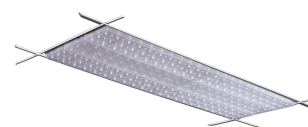

AVIOR TRACK, 10000, 830, 90° + 2 X DA, BLACK

ITAB

- ✓ Einfaches Verschieben und Anpassen bei veränderter Ladengestaltung
- ✓ Verfügbar in einer Vielzahl von Lichtausgängen über DIP Controller
- ✓ Asymmetrische oder symmetrische Lichtverteilung, perfekt zur Kombination mit Strahlern
- ✓ Führende Treibertechnologie
- ✓ Werkzeugloser Einbau

TECHNICAL SPECIFICATION

Product Code	373-02156DF0010
Colour	Black
Control	On/off
CRI light colour	830
Delivered lumen output lm	10000
Driver	Built in
EEL	A++
Light distribution	90° + 2 x DA
Lightsource	LED
Measurements A	580
Measurements B	190
Measurements C	120
Mounting	Track
Position	350°
Lifetime	L80 B10, 50.000h
Protection	IP 20, class II
Start Time	Instant
System power W	69,6
Unit	mm