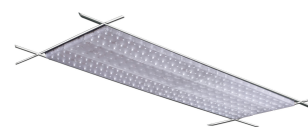

AVIOR TRACK, 10000, 830, 90° + 2 X DA, WHITE

ITAB

- ✓ Einfaches Verschieben und Anpassen bei veränderter Ladengestaltung
- ✓ Verfügbar in einer Vielzahl von Lichtausgängen über DIP Controller
- ✓ Asymmetrische oder symmetrische Lichtverteilung, perfekt zur Kombination mit Strahlern
- ✓ Führende Treibertechnologie
- ✓ Werkzeugloser Einbau

TECHNICAL SPECIFICATION

Product Code	373-01156DF0010
Colour	White
Control	On/off
CRI light colour	830
Delivered lumen output lm	10000
Driver	Built in
EEL	A++
Light distribution	90° + 2 x DA
Lightsource	LED
Measurements A	580
Measurements B	190
Measurements C	120
Mounting	Track
Position	350°
Lifetime	L80 B10, 50.000h
Protection	IP 20, class II
Start Time	Instant
System power W	64,4
Unit	mm