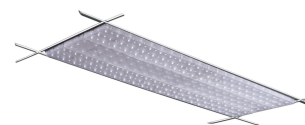

# AVIOR TRACK, 10000, 840, 90° + 2 X DA, BLACK

ITAB

- ✓ Einfaches Verschieben und Anpassen bei veränderter Ladengestaltung
- ✓ Verfügbar in einer Vielzahl von Lichtausgängen über DIP Controller
- ✓ Asymmetrische oder symmetrische Lichtverteilung, perfekt zur Kombination mit Strahlern
- ✓ Führende Treibertechnologie
- ✓ Werkzeugloser Einbau

## TECHNICAL SPECIFICATION

Product Code	373-02157DF0010
Colour	Black
Control	On/off
CRI light colour	840
Delivered lumen output lm	10500
Driver	Built in
EEL	A++
Light distribution	90° + 2 x DA
Lightsource	LED
Measurements A	580
Measurements B	190
Measurements C	120
Mounting	Track
Position	350°
Lifetime	L80 B10, 50.000h
Protection	IP 20, class II
Start Time	Instant
System power W	64,4
Unit	mm