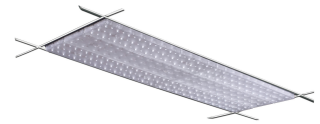

AVIOR TRACK, 10000, 840, 90° + 2 X DA, WHITE

ITAB

- ✓ Einfaches Verschieben und Anpassen bei veränderter Ladengestaltung
- ✓ Verfügbar in einer Vielzahl von Lichtausgängen über DIP Controller
- ✓ Asymmetrische oder symmetrische Lichtverteilung, perfekt zur Kombination mit Strahlern
- ✓ Führende Treibertechnologie
- ✓ Werkzeugloser Einbau

TECHNICAL SPECIFICATION

Product Code	373-01157DF0010
Colour	White
Control	On/off
CRI light colour	840
Delivered lumen output lm	10500
Driver	Built in
EEL	A++
Light distribution	90° + 2 x DA
Lightsource	LED
Measurements A	580
Measurements B	190
Measurements C	120
Mounting	Track
Position	350°
Lifetime	L80 B10, 50.000h
Protection	IP 20, class II
Start Time	Instant
System power W	69,6
Unit	mm