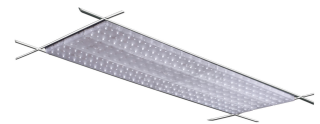

AVIOR TRACK, 9000, 840, 90° + 2 X DA, WHITE

ITAB

- ✓ Einfaches Verschieben und Anpassen bei veränderter Ladengestaltung
- ✓ Verfügbar in einer Vielzahl von Lichtausgängen über DIP Controller
- ✓ Asymmetrische oder symmetrische Lichtverteilung, perfekt zur Kombination mit Strahlern
- ✓ Führende Treibertechnologie
- ✓ Werkzeugloser Einbau

TECHNICAL SPECIFICATION

Product Code	373-01147DF0010
Colour	White
Control	On/off
CRI light colour	840
Delivered lumen output lm	9200
Driver	Built in
EEL	A++
Light distribution	90° + 2 x DA
Lightsource	LED
Measurements A	580
Measurements B	190
Measurements C	120
Mounting	Track
Position	350°
Lifetime	L80 B10, 50.000h
Protection	IP 20, class II
Start Time	Instant
System power W	55,0
Unit	mm