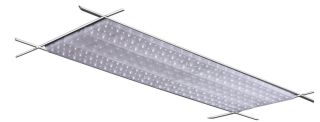

AVIOR TRACK, 8000, 830, 90° + 2 X DA, BLACK

ITAB

- ✓ Einfaches Verschieben und Anpassen bei veränderter Ladengestaltung
- ✓ Verfügbar in einer Vielzahl von Lichtausgängen über DIP Controller
- ✓ Asymmetrische oder symmetrische Lichtverteilung, perfekt zur Kombination mit Strahlern
- ✓ Führende Treibertechnologie
- ✓ Werkzeugloser Einbau

TECHNICAL SPECIFICATION

| | |
|---------------------------|------------------|
| Product Code | 373-02136DF0010 |
| Colour | Black |
| Control | On/off |
| CRI light colour | 830 |
| Delivered lumen output lm | 8000 |
| Driver | Built in |
| EEL | A++ |
| Light distribution | 90° + 2 x DA |
| Lightsource | LED |
| Measurements A | 580 |
| Measurements B | 190 |
| Measurements C | 120 |
| Mounting | Track |
| Position | 350° |
| Lifetime | L80 B10, 50.000h |
| Protection | IP 20, class II |
| Start Time | Instant |
| System power W | 50,0 |
| Unit | mm |