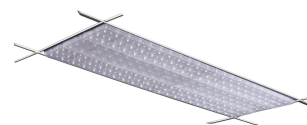

AVIOR TRACK, 8000, 840, 90° + 2 X DA, BLACK

ITAB

- ✓ Einfaches Verschieben und Anpassen bei veränderter Ladengestaltung
- ✓ Verfügbar in einer Vielzahl von Lichtausgängen über DIP Controller
- ✓ Asymmetrische oder symmetrische Lichtverteilung, perfekt zur Kombination mit Strahlern
- ✓ Führende Treibertechnologie
- ✓ Werkzeugloser Einbau

TECHNICAL SPECIFICATION

Product Code	373-02137DF0010
Colour	Black
Control	On/off
CRI light colour	840
Delivered lumen output lm	8400
Driver	Built in
EEL	A++
Light distribution	90° + 2 x DA
Lightsource	LED
Measurements A	580
Measurements B	190
Measurements C	120
Mounting	Track
Position	350°
Lifetime	L80 B10, 50.000h
Protection	IP 20, class II
Start Time	Instant
System power W	69,6
Unit	mm