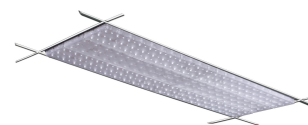

# AVIOR TRACK, 8000, 840, 90° + 2 X DA, WHITE

ITAB

- ✓ Einfaches Verschieben und Anpassen bei veränderter Ladengestaltung
- ✓ Verfügbar in einer Vielzahl von Lichtausgängen über DIP Controller
- ✓ Asymmetrische oder symmetrische Lichtverteilung, perfekt zur Kombination mit Strahlern
- ✓ Führende Treibertechnologie
- ✓ Werkzeugloser Einbau

## TECHNICAL SPECIFICATION

Product Code	373-01137DF0010
Colour	White
Control	On/off
CRI light colour	840
Delivered lumen output lm	8400
Driver	Built in
EEL	A++
Light distribution	90° + 2 x DA
Lightsource	LED
Measurements A	580
Measurements B	190
Measurements C	120
Mounting	Track
Position	350°
Lifetime	L80 B10, 50.000h
Protection	IP 20, class II
Start Time	Instant
System power W	50,0
Unit	mm