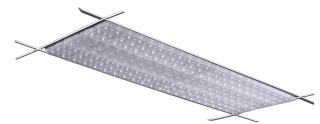

AVIOR TRACK, 7000, 830, 90° + 2 X DA, BLACK

ITAB

- ✓ Einfaches Verschieben und Anpassen bei veränderter Ladengestaltung
- ✓ Verfügbar in einer Vielzahl von Lichtausgängen über DIP Controller
- ✓ Asymmetrische oder symmetrische Lichtverteilung, perfekt zur Kombination mit Strahlern
- ✓ Führende Treibertechnologie
- ✓ Werkzeugloser Einbau

TECHNICAL SPECIFICATION

Product Code	373-02126DF0010
Colour	Black
Control	On/off
CRI light colour	830
Delivered lumen output lm	6600
Driver	Built in
EEL	A++
Light distribution	90° + 2 x DA
Lightsource	LED
Measurements A	580
Measurements B	190
Measurements C	120
Mounting	Track
Position	350°
Lifetime	L80 B10, 50.000h
Protection	IP 20, class II
Start Time	Instant
System power W	69,6
Unit	mm