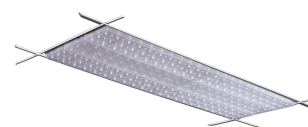

AVIOR TRACK, 7000, 830, 90° + 2 X DA, WHITE

ITAB

- ✓ Einfaches Verschieben und Anpassen bei veränderter Ladengestaltung
- ✓ Verfügbar in einer Vielzahl von Lichtausgängen über DIP Controller
- ✓ Asymmetrische oder symmetrische Lichtverteilung, perfekt zur Kombination mit Strahlern
- ✓ Führende Treibertechnologie
- ✓ Werkzeugloser Einbau

TECHNICAL SPECIFICATION

Product Code	373-01126DF0010
Colour	White
Control	On/off
CRI light colour	830
Delivered lumen output lm	6600
Driver	Built in
EEL	A++
Light distribution	90° + 2 x DA
Lightsource	LED
Measurements A	580
Measurements B	190
Measurements C	120
Mounting	Track
Position	350°
Lifetime	L80 B10, 50.000h
Protection	IP 20, class II
Start Time	Instant
System power W	40,5
Unit	mm