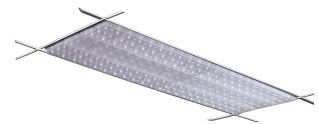

AVIOR TRACK, 7000, 840, 90° + 2 X DA, BLACK

ITAB

- ✓ Einfaches Verschieben und Anpassen bei veränderter Ladengestaltung
- ✓ Verfügbar in einer Vielzahl von Lichtausgängen über DIP Controller
- ✓ Asymmetrische oder symmetrische Lichtverteilung, perfekt zur Kombination mit Strahlern
- ✓ Führende Treibertechnologie
- ✓ Werkzeugloser Einbau

TECHNICAL SPECIFICATION

Product Code	373-02127DF0010
Colour	Black
Control	On/off
CRI light colour	840
Delivered lumen output lm	6950
Driver	Built in
EEL	A++
Light distribution	90° + 2 x DA
Lightsource	LED
Measurements A	580
Measurements B	190
Measurements C	120
Mounting	Track
Position	350°
Lifetime	L80 B10, 50.000h
Protection	IP 20, class II
Start Time	Instant
System power W	69,6
Unit	mm