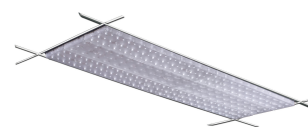

# AVIOR TRACK, 7000, 840, 90° + 2 X DA, WHITE

ITAB

- ✓ Einfaches Verschieben und Anpassen bei veränderter Ladengestaltung
- ✓ Verfügbar in einer Vielzahl von Lichtausgängen über DIP Controller
- ✓ Asymmetrische oder symmetrische Lichtverteilung, perfekt zur Kombination mit Strahlern
- ✓ Führende Treibertechnologie
- ✓ Werkzeugloser Einbau

## TECHNICAL SPECIFICATION

Product Code	373-01127DF0010
Colour	White
Control	On/off
CRI light colour	840
Delivered lumen output lm	6950
Driver	Built in
EEL	A++
Light distribution	90° + 2 x DA
Lightsource	LED
Measurements A	580
Measurements B	190
Measurements C	120
Mounting	Track
Position	350°
Lifetime	L80 B10, 50.000h
Protection	IP 20, class II
Start Time	Instant
System power W	40,5
Unit	mm