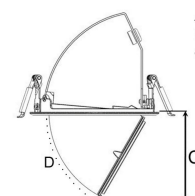

AMBER MINI 2500, 930 (BBL), SPOT, WHITE

ITAB

- ✓ Unauffällig und sauber wirkende Decke
- ✓ Erhältlich in verschiedenen Größen und Lumenpaketen
- ✓ Werkzeuglose Montage
- ✓ Erhältlich in Weiß, Schwarz und Grau
- ✓ Versenkbar und drehbar

TECHNICAL SPECIFICATION

Product Code	296-545-10
Colour	White
Control	On/off
CRI light colour	930 (BBL)
Delivered lumen output lm	2400
Driver	Stand alone, included
EEl	A++
Light distribution	Spot
Lightsource	LED COB
Mains input voltage	220-240 V
Measurements A	131
Measurements B	101
Measurements C	114
Mounting	Recessed
Position	360°/90°
Lifetime	L80 B10, 50.000h
Protection	IP 20, class III
Sawing instructions diameter	124
Start Time	Instant
System power W	23
Unit	mm
Weight	0,55

A= 131mm
B= 101mm
C= 114mm

Spot	Medium	Flood	Wide Flood
16°	28°	40°	65°
m	ø	m	ø
1.0	0.28	1.0	0.73
2.0	0.56	2.0	1.46
3.0	0.83	3.0	2.18
1.0	0.50	1.0	1.28
2.0	1.00	2.0	2.56
3.0	1.51	3.0	3.84

124mm