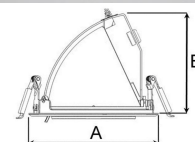

AMBER MINI 2500, 930 (BBL), SPOT, WHITE

ITAB

- ✓ Unauffällig und sauber wirkende Decke
- ✓ Erhältlich in verschiedenen Größen und Lumenpaketen
- ✓ Werkzeuglose Montage
- ✓ Erhältlich in Weiß, Schwarz und Grau
- ✓ Versenkbar und drehbar

TECHNICAL SPECIFICATION

Product Code	296-545-10
Colour	White
Control	On/off
CRI light colour	930 (BBL)
Delivered lumen output lm	2400
Driver	Stand alone, included
EEl	A++
Light distribution	Spot
Lightsource	LED COB
Mains input voltage	220-240 V
Measurements A	131
Measurements B	101
Measurements C	114
Mounting	Recessed
Position	360°/90°
Lifetime	L80 B10, 50.000h
Protection	IP 20, class III
Sawing instructions diameter	124
Start Time	Instant
System power W	23
Unit	mm
Weight	0,55

A= 131mm
B= 101mm
C= 114mm

Spot	Medium	Flood	Wide Flood
16°	28°	40°	65°
m	ø	m	ø
1.0	0.28	1.0	0.73
2.0	0.56	2.0	1.46
3.0	0.83	3.0	2.18
1.0	0.50	1.0	1.28
2.0	1.00	2.0	2.56
3.0	1.51	3.0	3.84

124mm