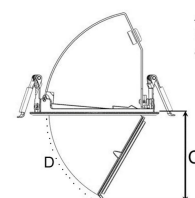

# AMBER MINI 3000, 930 (BBL), WIDE FLOOD, GREY

ITAB

- ✓ Unauffällig und sauber wirkende Decke
- ✓ Erhältlich in verschiedenen Größen und Lumenpaketen
- ✓ Werkzeuglose Montage
- ✓ Erhältlich in Weiß, Schwarz und Grau
- ✓ Versenkbar und drehbar

## TECHNICAL SPECIFICATION

Product Code	296-773-30
Colour	Grey
Control	On/off
CRI light colour	930 (BBL)
Delivered lumen output lm	2700
Driver	Stand alone, included
EEl	A++
Light distribution	Wide flood
Lightsource	LED COB
Mains input voltage	220-240 V
Measurements A	131
Measurements B	101
Measurements C	114
Mounting	Recessed
Position	360°/60°
Lifetime	L80 B10, 50.000h
Protection	IP 20, class III
Sawing instructions diameter	124
Start Time	Instant
System power W	22
Unit	mm
Weight	0,55

A= 131mm  
B= 101mm  
C= 114mm

Spot	Medium	Flood	Wide Flood
16°	28°	40°	65°
m	ø	m	ø
1.0	0.28	1.0	0.73
2.0	0.56	2.0	1.46
3.0	0.83	3.0	2.18
1.0	0.50	1.0	1.28
2.0	1.00	2.0	2.56
3.0	1.51	3.0	3.84

124mm

ITAB

Phone: +46 910 733 790  
info@nordiclight.se