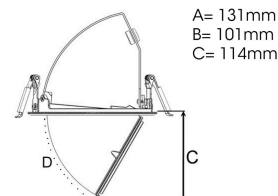

AMBER MINI 3000, 930 (BBL), WIDE FLOOD, WHITE

ITAB

- ✓ Unauffällig und sauber wirkende Decke
- ✓ Erhältlich in verschiedenen Größen und Lumenpaketen
- ✓ Werkzeuglose Montage
- ✓ Erhältlich in Weiß, Schwarz und Grau
- ✓ Versenkbar und drehbar

TECHNICAL SPECIFICATION

Product Code	296-773-10
Colour	White
Control	On/off
CRI light colour	930 (BBL)
Delivered lumen output lm	2700
Driver	Stand alone, included
EEl	A++
Light distribution	Wide flood
Lightsource	LED COB
Mains input voltage	220-240 V
Measurements A	131
Measurements B	101
Measurements C	114
Mounting	Recessed
Position	360°/60°
Lifetime	L80 B10, 50.000h
Protection	IP 20, class III
Sawing instructions diameter	124
Start Time	Instant
System power W	22
Unit	mm
Weight	0,55

A= 131mm
B= 101mm
C= 114mm

Spot	Medium		Flood		Wide Flood		
	16°	28°	40°	65°			
m	ø	m	ø	m	ø	m	ø
1.0	0.28	1.0	0.50	1.0	0.73	1.0	1.28
2.0	0.56	2.0	1.00	2.0	1.46	2.0	2.56
3.0	0.83	3.0	1.51	3.0	2.18	3.0	3.84