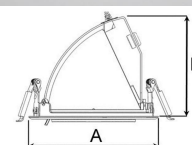

AMBER MINI 3000, 930 (BBL), SPOT, GREY

ITAB

- ✓ Unauffällig und sauber wirkende Decke
- ✓ Erhältlich in verschiedenen Größen und Lumenpaketen
- ✓ Werkzeuglose Montage
- ✓ Erhältlich in Weiß, Schwarz und Grau
- ✓ Versenkbar und drehbar

TECHNICAL SPECIFICATION

Product Code	296-770-30
Colour	Grey
Control	On/off
CRI light colour	930 (BBL)
Delivered lumen output lm	2700
Driver	Stand alone, included
EEl	A++
Light distribution	Spot
Lightsource	LED COB
Mains input voltage	220-240 V
Measurements A	131
Measurements B	101
Measurements C	114
Mounting	Recessed
Position	360°/60°
Lifetime	L80 B10, 50.000h
Protection	IP 20, class III
Sawing instructions diameter	124
Start Time	Instant
System power W	22
Unit	mm
Weight	0,55

A= 131mm
B= 101mm
C= 114mm

Spot	Medium	Flood	Wide Flood
16°	28°	40°	65°
m	ø	m	ø
1.0	0.28	1.0	0.73
2.0	0.56	2.0	1.46
3.0	0.83	3.0	2.18
1.0	0.50	1.0	1.28
2.0	1.00	2.0	2.56
3.0	1.51	3.0	3.84

124mm