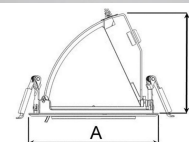

AMBER MINI 3000, 930 (BBL), SPOT, BLACK

ITAB

- ✓ Unauffällig und sauber wirkende Decke
- ✓ Erhältlich in verschiedenen Größen und Lumenpaketen
- ✓ Werkzeuglose Montage
- ✓ Erhältlich in Weiß, Schwarz und Grau
- ✓ Versenkbar und drehbar

TECHNICAL SPECIFICATION

Product Code	296-770-20
Colour	Black
Control	On/off
CRI light colour	930 (BBL)
Delivered lumen output lm	2700
Driver	Stand alone, included
EEl	A++
Light distribution	Spot
Lightsource	LED COB
Mains input voltage	220-240 V
Measurements A	131
Measurements B	101
Measurements C	114
Mounting	Recessed
Position	360°/60°
Lifetime	L80 B10, 50.000h
Protection	IP 20, class III
Sawing instructions diameter	124
Start Time	Instant
System power W	22
Unit	mm
Weight	0,55

A= 131mm
B= 101mm
C= 114mm

Spot	Medium	Flood	Wide Flood
16°	28°	40°	65°
m	ø	m	ø
1.0	0.28	1.0	0.73
2.0	0.56	2.0	1.46
3.0	0.83	3.0	2.18
1.0	0.50	1.0	1.28
2.0	1.00	2.0	2.56
3.0	1.51	3.0	3.84

124mm