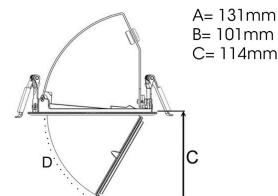

AMBER MINI 3000, 930 (BBL), SPOT, WHITE

ITAB

- ✓ Unauffällig und sauber wirkende Decke
- ✓ Erhältlich in verschiedenen Größen und Lumenpaketen
- ✓ Werkzeuglose Montage
- ✓ Erhältlich in Weiß, Schwarz und Grau
- ✓ Versenkbar und drehbar

TECHNICAL SPECIFICATION

Product Code	296-770-10
Colour	White
Control	On/off
CRI light colour	930 (BBL)
Delivered lumen output lm	2700
Driver	Stand alone, included
EEl	A++
Light distribution	Spot
Lightsource	LED COB
Mains input voltage	220-240 V
Measurements A	131
Measurements B	101
Measurements C	114
Mounting	Recessed
Position	360°/60°
Lifetime	L80 B10, 50.000h
Protection	IP 20, class III
Sawing instructions diameter	124
Start Time	Instant
System power W	22
Unit	mm
Weight	0,55

A= 131mm
B= 101mm
C= 114mm

Spot	Medium		Flood		Wide Flood	
	16°	28°	40°	65°		
m	0	0	0	0	0	0
1.0	0.28	0.50	0.73	1.28		
2.0	0.56	1.00	1.46	2.56		
3.0	0.83	1.51	2.18	3.84		

124mm

ITAB

Phone: +46 910 733 790
info@nordiclight.se