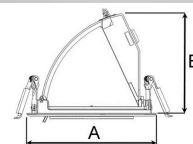

AMBER MINI 3000, 930 (BBL), SPOT, WHITE

ITAB

- ✓ Unauffällig und sauber wirkende Decke
- ✓ Erhältlich in verschiedenen Größen und Lumenpaketen
- ✓ Werkzeuglose Montage
- ✓ Erhältlich in Weiß, Schwarz und Grau
- ✓ Versenkbar und drehbar

TECHNICAL SPECIFICATION

Product Code	296-770-10
Colour	White
Control	On/off
CRI light colour	930 (BBL)
Delivered lumen output lm	2700
Driver	Stand alone, included
EEl	A++
Light distribution	Spot
Lightsource	LED COB
Mains input voltage	220-240 V
Measurements A	131
Measurements B	101
Measurements C	114
Mounting	Recessed
Position	360°/60°
Lifetime	L80 B10, 50.000h
Protection	IP 20, class III
Sawing instructions diameter	124
Start Time	Instant
System power W	22
Unit	mm
Weight	0,55

A= 131mm
B= 101mm
C= 114mm

Spot	Medium		Flood		Wide Flood	
	16°	28°	40°	65°		
m	0	0	0	0	0	0
1.0	0.28	0.50	0.73	1.28		
2.0	0.56	1.00	1.46	2.56		
3.0	0.83	1.51	2.18	3.84		

124mm

ITAB

Phone: +46 910 733 790
info@nordiclight.se