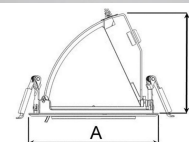

# AMBER MINI 2500, 930 (BBL), SPOT, GREY

ITAB

- ✓ Unauffällig und sauber wirkende Decke
- ✓ Erhältlich in verschiedenen Größen und Lumenpaketen
- ✓ Werkzeuglose Montage
- ✓ Erhältlich in Weiß, Schwarz und Grau
- ✓ Versenkbar und drehbar

## TECHNICAL SPECIFICATION

Product Code	296-545-30
Colour	Grey
Control	On/off
CRI light colour	930 (BBL)
Delivered lumen output lm	2400
Driver	Stand alone, included
EEl	A++
Light distribution	Spot
Lightsource	LED COB
Mains input voltage	220-240 V
Measurements A	131
Measurements B	101
Measurements C	114
Mounting	Recessed
Position	360°/60°
Lifetime	L80 B10, 50.000h
Protection	IP 20, class III
Sawing instructions diameter	124
Start Time	Instant
System power W	23
Unit	mm
Weight	0,55

A= 131mm  
B= 101mm  
C= 114mm

Spot	16°		28°		40°		65°	
	m	ø	m	ø	m	ø	m	ø
1.0	0.28		0.50		0.73		1.28	
2.0	0.56		1.00		1.46		2.56	
3.0	0.83		1.51		2.18		3.84	

124mm

ITAB

Phone: +46 910 733 790  
info@nordiclight.se