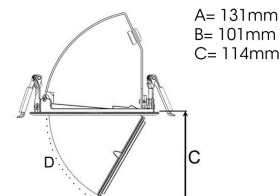

AMBER MINI 2500, 930 (BBL), SPOT, BLACK

ITAB

- ✓ Unauffällig und sauber wirkende Decke
- ✓ Erhältlich in verschiedenen Größen und Lumenpaketen
- ✓ Werkzeuglose Montage
- ✓ Erhältlich in Weiß, Schwarz und Grau
- ✓ Versenkbar und drehbar

TECHNICAL SPECIFICATION

Product Code	296-545-20
Colour	Black
Control	On/off
CRI light colour	930 (BBL)
Delivered lumen output lm	2400
Driver	Stand alone, included
EEl	A++
Light distribution	Spot
Lightsource	LED COB
Mains input voltage	220-240 V
Measurements A	131
Measurements B	101
Measurements C	114
Mounting	Recessed
Position	360°/60°
Lifetime	L80 B10, 50.000h
Protection	IP 20, class III
Sawing instructions diameter	124
Start Time	Instant
System power W	23
Unit	mm
Weight	0,55

A= 131mm
B= 101mm
C= 114mm

Spot	Medium	Flood	Wide Flood
16°	28°	40°	65°
m	ø	m	ø
1.0	0.28	1.0	0.73
2.0	0.56	2.0	1.46
3.0	0.83	3.0	2.18
1.0	0.50	1.0	1.28
2.0	1.00	2.0	2.56
3.0	1.51	3.0	3.84

124mm

ITAB

Phone: +46 910 733 790
info@nordiclight.se