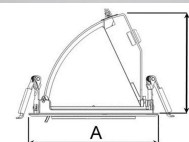

AMBER MINI 2500, 930 (BBL), SPOT, BLACK

ITAB

- ✓ Unauffällig und sauber wirkende Decke
- ✓ Erhältlich in verschiedenen Größen und Lumenpaketen
- ✓ Werkzeuglose Montage
- ✓ Erhältlich in Weiß, Schwarz und Grau
- ✓ Versenkbar und drehbar

TECHNICAL SPECIFICATION

Product Code	296-545-20
Colour	Black
Control	On/off
CRI light colour	930 (BBL)
Delivered lumen output lm	2400
Driver	Stand alone, included
EEl	A++
Light distribution	Spot
Lightsource	LED COB
Mains input voltage	220-240 V
Measurements A	131
Measurements B	101
Measurements C	114
Mounting	Recessed
Position	360°/60°
Lifetime	L80 B10, 50.000h
Protection	IP 20, class III
Sawing instructions diameter	124
Start Time	Instant
System power W	23
Unit	mm
Weight	0,55

A= 131mm
B= 101mm
C= 114mm

Spot	Medium	Flood	Wide Flood
16°	28°	40°	65°
m	ø	m	ø
1.0	0.28	1.0	0.73
2.0	0.56	2.0	1.46
3.0	0.83	3.0	2.18
1.0	0.50	1.0	1.28
2.0	1.00	2.0	2.56
3.0	1.51	3.0	3.84

124mm

ITAB

Phone: +46 910 733 790
info@nordiclight.se