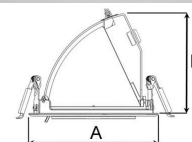

AMBER MINI 2000, 930 (BBL), SPOT, GREY

ITAB

- ✓ Unauffällig und sauber wirkende Decke
- ✓ Erhältlich in verschiedenen Größen und Lumenpaketen
- ✓ Werkzeuglose Montage
- ✓ Erhältlich in Weiß, Schwarz und Grau
- ✓ Versenkbar und drehbar

TECHNICAL SPECIFICATION

Product Code	296-510-30
Colour	Grey
Control	On/off
CRI light colour	930 (BBL)
Delivered lumen output lm	1890
Driver	Stand alone, included
EEl	A++
Light distribution	Spot
Lightsource	LED COB
Mains input voltage	220-240 V
Measurements A	131
Measurements B	101
Measurements C	114
Mounting	Recessed
Position	360°/60°
Lifetime	L80 B10, 50.000h
Protection	IP 20, class III
Sawing instructions diameter	124
Start Time	Instant
System power W	17
Unit	mm
Weight	0,55

A= 131mm
B= 101mm
C= 114mm

Spot	Medium	Flood	Wide Flood
16°	28°	40°	65°
m	ø	m	ø
1.0	0.28	1.0	0.73
2.0	0.56	2.0	1.46
3.0	0.83	3.0	2.18
1.0	0.50	1.0	1.28
2.0	1.00	2.0	2.56
3.0	1.51	3.0	3.84

124mm