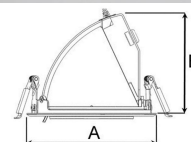

AMBER MINI 2000, 930 (BBL), SPOT, BLACK

ITAB

- ✓ Unauffällig und sauber wirkende Decke
- ✓ Erhältlich in verschiedenen Größen und Lumenpaketen
- ✓ Werkzeuglose Montage
- ✓ Erhältlich in Weiß, Schwarz und Grau
- ✓ Versenkbar und drehbar

TECHNICAL SPECIFICATION

Product Code	296-510-20
Colour	Black
Control	On/off
CRI light colour	930 (BBL)
Delivered lumen output lm	1890
Driver	Stand alone, included
EEl	A++
Light distribution	Spot
Lightsource	LED COB
Mains input voltage	220-240 V
Measurements A	131
Measurements B	101
Measurements C	114
Mounting	Recessed
Position	360°/60°
Lifetime	L80 B10, 50.000h
Protection	IP 20, class III
Sawing instructions diameter	124
Start Time	Instant
System power W	17
Unit	mm
Weight	0,55

A= 131mm
B= 101mm
C= 114mm

Spot	Medium	Flood	Wide Flood
16°	28°	40°	65°
m	ø	m	ø
1.0	0.28	1.0	0.73
2.0	0.56	2.0	1.46
3.0	0.83	3.0	2.18
1.0	0.50	1.0	1.28
2.0	1.00	2.0	2.56
3.0	1.51	3.0	3.84

124mm

ITAB

Phone: +46 910 733 790
info@nordiclight.se