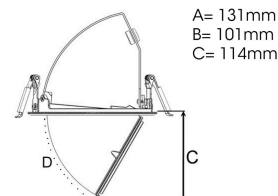

AMBER MINI 2000, 930 (BBL), SPOT, BLACK

ITAB

- ✓ Unauffällig und sauber wirkende Decke
- ✓ Erhältlich in verschiedenen Größen und Lumenpaketen
- ✓ Werkzeuglose Montage
- ✓ Erhältlich in Weiß, Schwarz und Grau
- ✓ Versenkbar und drehbar

TECHNICAL SPECIFICATION

Product Code	296-510-20
Colour	Black
Control	On/off
CRI light colour	930 (BBL)
Delivered lumen output lm	1890
Driver	Stand alone, included
EEl	A++
Light distribution	Spot
Lightsource	LED COB
Mains input voltage	220-240 V
Measurements A	131
Measurements B	101
Measurements C	114
Mounting	Recessed
Position	360°/60°
Lifetime	L80 B10, 50.000h
Protection	IP 20, class III
Sawing instructions diameter	124
Start Time	Instant
System power W	17
Unit	mm
Weight	0,55

A= 131mm
B= 101mm
C= 114mm

Spot	Medium	Flood	Wide Flood
16°	28°	40°	65°
m	ø	m	ø
1.0	0.28	1.0	0.73
2.0	0.56	2.0	1.46
3.0	0.83	3.0	2.18
1.0	0.50	1.0	1.28
2.0	1.00	2.0	2.56
3.0	1.51	3.0	3.84

124mm

ITAB

Phone: +46 910 733 790
info@nordiclight.se