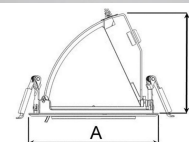

AMBER MINI 2000, 930 (BBL), SPOT, WHITE

ITAB

- ✓ Unauffällig und sauber wirkende Decke
- ✓ Erhältlich in verschiedenen Größen und Lumenpaketen
- ✓ Werkzeuglose Montage
- ✓ Erhältlich in Weiß, Schwarz und Grau
- ✓ Versenkbar und drehbar

TECHNICAL SPECIFICATION

Product Code	296-510-10
Colour	White
Control	On/off
CRI light colour	930 (BBL)
Delivered lumen output lm	1890
Driver	Stand alone, included
EEl	A++
Light distribution	Spot
Lightsource	LED COB
Mains input voltage	220-240 V
Measurements A	131
Measurements B	101
Measurements C	114
Mounting	Recessed
Position	360°/60°
Lifetime	L80 B10, 50.000h
Protection	IP 20, class III
Sawing instructions diameter	124
Start Time	Instant
System power W	17
Unit	mm
Weight	0,55

A= 131mm
B= 101mm
C= 114mm

Spot	Medium	Flood	Wide Flood
16°	28°	40°	65°
m	ø	m	ø
1.0	0.28	1.0	0.73
2.0	0.56	2.0	1.46
3.0	0.83	3.0	2.18
1.0	0.50	1.0	1.28
2.0	1.00	2.0	2.56
3.0	1.51	3.0	3.84

124mm