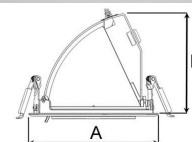

AMBER MINI 1500, 930 (BBL), SPOT, GREY

ITAB

- ✓ Unauffällig und sauber wirkende Decke
- ✓ Erhältlich in verschiedenen Größen und Lumenpaketen
- ✓ Werkzeuglose Montage
- ✓ Erhältlich in Weiß, Schwarz und Grau
- ✓ Versenkbar und drehbar

TECHNICAL SPECIFICATION

Product Code	296-500-30
Colour	Grey
Control	On/off
CRI light colour	930 (BBL)
Delivered lumen output lm	1400
Driver	Stand alone, included
EEl	A++
Light distribution	Spot
Lightsource	LED COB
Mains input voltage	220-240 V
Measurements A	131
Measurements B	101
Measurements C	114
Mounting	Recessed
Position	360°/60°
Lifetime	L80 B10, 50.000h
Protection	IP 20, class III
Sawing instructions diameter	124
Start Time	Instant
System power W	12
Unit	mm
Weight	0,55

A= 131mm
B= 101mm
C= 114mm

Spot	Medium	Flood	Wide Flood
16°	28°	40°	65°
m	ø	m	ø
1.0	0.28	1.0	0.73
2.0	0.56	2.0	1.46
3.0	0.83	3.0	2.18
1.0	0.50	1.0	1.28
2.0	1.00	2.0	2.56
3.0	1.51	3.0	3.84

124mm

ITAB

Phone: +46 910 733 790
info@nordiclight.se