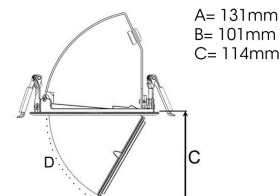

AMBER MINI 1500, 930 (BBL), SPOT, GREY

ITAB

- ✓ Unauffällig und sauber wirkende Decke
- ✓ Erhältlich in verschiedenen Größen und Lumenpaketen
- ✓ Werkzeuglose Montage
- ✓ Erhältlich in Weiß, Schwarz und Grau
- ✓ Versenkbar und drehbar

TECHNICAL SPECIFICATION

Product Code	296-500-30
Colour	Grey
Control	On/off
CRI light colour	930 (BBL)
Delivered lumen output lm	1400
Driver	Stand alone, included
EEl	A++
Light distribution	Spot
Lightsource	LED COB
Mains input voltage	220-240 V
Measurements A	131
Measurements B	101
Measurements C	114
Mounting	Recessed
Position	360°/60°
Lifetime	L80 B10, 50.000h
Protection	IP 20, class III
Sawing instructions diameter	124
Start Time	Instant
System power W	12
Unit	mm
Weight	0,55

A= 131mm
B= 101mm
C= 114mm

Spot	Medium	Flood	Wide Flood
16°	28°	40°	65°
m	ø	m	ø
1.0	0.28	1.0	0.73
2.0	0.56	2.0	1.46
3.0	0.83	3.0	2.18
1.0	0.50	1.0	1.28
2.0	1.00	2.0	2.56
3.0	1.51	3.0	3.84

124mm

ITAB

Phone: +46 910 733 790
info@nordiclight.se