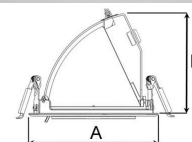

AMBER MINI 1500, 930 (BBL), SPOT, BLACK

ITAB

- ✓ Unauffällig und sauber wirkende Decke
- ✓ Erhältlich in verschiedenen Größen und Lumenpaketen
- ✓ Werkzeuglose Montage
- ✓ Erhältlich in Weiß, Schwarz und Grau
- ✓ Versenkbar und drehbar

TECHNICAL SPECIFICATION

Product Code	296-500-20
Colour	Black
Control	On/off
CRI light colour	930 (BBL)
Delivered lumen output lm	1400
Driver	Stand alone, included
EEl	A++
Light distribution	Spot
Lightsource	LED COB
Mains input voltage	220-240 V
Measurements A	131
Measurements B	101
Measurements C	114
Mounting	Recessed
Position	360°/60°
Lifetime	L80 B10, 50.000h
Protection	IP 20, class III
Sawing instructions diameter	124
Start Time	Instant
System power W	12
Unit	mm
Weight	0,55

A= 131mm
B= 101mm
C= 114mm

Spot	Medium	Flood	Wide Flood
16°	28°	40°	65°
m	o	m	o
1.0	0.28	1.0	0.50
2.0	0.56	2.0	1.00
3.0	0.83	3.0	1.51
1.0	0.73	1.0	1.28
2.0	1.46	2.0	2.56
3.0	2.18	3.0	3.84

124mm