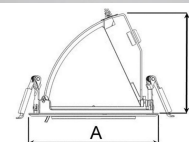

# AMBER MINI 1500, 930 (BBL), SPOT, WHITE

ITAB

- ✓ Unauffällig und sauber wirkende Decke
- ✓ Erhältlich in verschiedenen Größen und Lumenpaketen
- ✓ Werkzeuglose Montage
- ✓ Erhältlich in Weiß, Schwarz und Grau
- ✓ Versenkbar und drehbar

## TECHNICAL SPECIFICATION

Product Code	296-500-10
Colour	White
Control	On/off
CRI light colour	930 (BBL)
Delivered lumen output lm	1400
Driver	Stand alone, included
EEl	A++
Light distribution	Spot
Lightsource	LED COB
Mains input voltage	220-240 V
Measurements A	131
Measurements B	101
Measurements C	114
Mounting	Recessed
Position	360°/60°
Lifetime	L80 B10, 50.000h
Protection	IP 20, class III
Sawing instructions diameter	124
Start Time	Instant
System power W	12
Unit	mm
Weight	0,55

A= 131mm  
B= 101mm  
C= 114mm

Spot	Medium	Flood	Wide Flood
16°	28°	40°	65°
m	ø	m	ø
1.0	0.28	1.0	0.73
2.0	0.56	2.0	1.46
3.0	0.83	3.0	2.18
1.0	0.50	1.0	1.28
2.0	1.00	2.0	2.56
3.0	1.51	3.0	3.84

124mm

ITAB

Phone: +46 910 733 790  
info@nordiclight.se