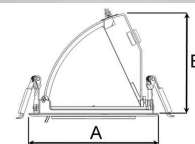

AMBER MINI 3000, 930 (BBL), MEDIUM, GREY

ITAB

- ✓ Unauffällig und sauber wirkende Decke
- ✓ Erhältlich in verschiedenen Größen und Lumenpaketen
- ✓ Werkzeuglose Montage
- ✓ Erhältlich in Weiß, Schwarz und Grau
- ✓ Versenkbar und drehbar

TECHNICAL SPECIFICATION

Product Code	296-771-30
Colour	Grey
Control	On/off
CRI light colour	930 (BBL)
Delivered lumen output lm	2700
Driver	Stand alone, included
EEl	A++
Light distribution	Medium
Lightsource	LED COB
Mains input voltage	220-240 V
Measurements A	131
Measurements B	101
Measurements C	114
Mounting	Recessed
Position	360°/60°
Lifetime	L80 B10, 50.000h
Protection	IP 20, class III
Sawing instructions diameter	124
Start Time	Instant
System power W	22
Unit	mm
Weight	0,55

A= 131mm
B= 101mm
C= 114mm

Spot	Medium	Flood	Wide Flood
16°	28°	40°	65°
m	ø	m	ø
1.0	0.28	1.0	0.73
2.0	0.56	2.0	1.46
3.0	0.83	3.0	2.18
	1.0	1.0	1.28
	2.0	2.0	2.56
	3.0	3.0	3.84

124mm