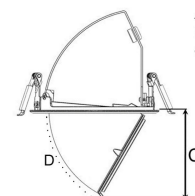

AMBER MINI 3000, 930 (BBL), MEDIUM, GREY

ITAB

- ✓ Unauffällig und sauber wirkende Decke
- ✓ Erhältlich in verschiedenen Größen und Lumenpaketen
- ✓ Werkzeuglose Montage
- ✓ Erhältlich in Weiß, Schwarz und Grau
- ✓ Versenkbar und drehbar

TECHNICAL SPECIFICATION

Product Code	296-771-30
Colour	Grey
Control	On/off
CRI light colour	930 (BBL)
Delivered lumen output lm	2700
Driver	Stand alone, included
EEl	A++
Light distribution	Medium
Lightsource	LED COB
Mains input voltage	220-240 V
Measurements A	131
Measurements B	101
Measurements C	114
Mounting	Recessed
Position	360°/60°
Lifetime	L80 B10, 50.000h
Protection	IP 20, class III
Sawing instructions diameter	124
Start Time	Instant
System power W	22
Unit	mm
Weight	0,55

A= 131mm
B= 101mm
C= 114mm

Spot	Medium	Flood	Wide Flood
16°	28°	40°	65°
m	ø	m	ø
1.0	0.28	1.0	0.73
2.0	0.56	2.0	1.46
3.0	0.83	3.0	2.18
	1.0	1.0	1.28
	2.0	2.0	2.56
	3.0	3.0	3.84

124mm