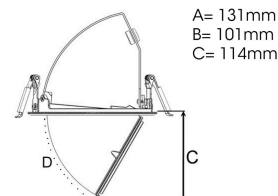

AMBER MINI 3000, 930 (BBL), MEDIUM, BLACK

ITAB

- ✓ Unauffällig und sauber wirkende Decke
- ✓ Erhältlich in verschiedenen Größen und Lumenpaketen
- ✓ Werkzeuglose Montage
- ✓ Erhältlich in Weiß, Schwarz und Grau
- ✓ Versenkbar und drehbar

TECHNICAL SPECIFICATION

Product Code	296-771-20
Colour	Black
Control	On/off
CRI light colour	930 (BBL)
Delivered lumen output lm	2700
Driver	Stand alone, included
EEl	A++
Light distribution	Medium
Lightsource	LED COB
Mains input voltage	220-240 V
Measurements A	131
Measurements B	101
Measurements C	114
Mounting	Recessed
Position	360°/60°
Lifetime	L80 B10, 50.000h
Protection	IP 20, class III
Sawing instructions diameter	124
Start Time	Instant
System power W	22
Unit	mm
Weight	0,55

A= 131mm
B= 101mm
C= 114mm

Spot	Medium		Flood		Wide Flood		
	16°	28°	40°	65°			
m	ø	m	ø	m	ø	m	ø
1.0	0.28	1.0	0.50	1.0	0.73	1.0	1.28
2.0	0.56	2.0	1.00	2.0	1.46	2.0	2.56
3.0	0.83	3.0	1.51	3.0	2.18	3.0	3.84