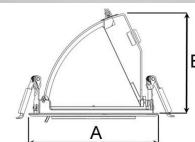

AMBER MINI 3000, 930 (BBL), MEDIUM, WHITE

ITAB

- ✓ Unauffällig und sauber wirkende Decke
- ✓ Erhältlich in verschiedenen Größen und Lumenpaketen
- ✓ Werkzeuglose Montage
- ✓ Erhältlich in Weiß, Schwarz und Grau
- ✓ Versenkbar und drehbar

TECHNICAL SPECIFICATION

Product Code	296-771-10
Colour	White
Control	On/off
CRI light colour	930 (BBL)
Delivered lumen output lm	2700
Driver	Stand alone, included
EEl	A++
Light distribution	Medium
Lightsource	LED COB
Mains input voltage	220-240 V
Measurements A	131
Measurements B	101
Measurements C	114
Mounting	Recessed
Position	360°/60°
Lifetime	L80 B10, 50.000h
Protection	IP 20, class III
Sawing instructions diameter	124
Start Time	Instant
System power W	22
Unit	mm
Weight	0,55

A= 131mm
B= 101mm
C= 114mm

Spot	Medium		Flood		Wide Flood		
	16°	28°	40°	65°			
m	ø	m	ø	m	ø	m	
1.0	0.28	1.0	0.50	1.0	0.73	1.0	1.28
2.0	0.56	2.0	1.00	2.0	1.46	2.0	2.56
3.0	0.83	3.0	1.51	3.0	2.18	3.0	3.84

124mm