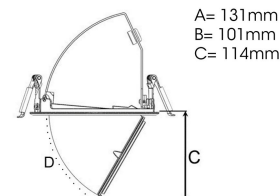

AMBER MINI 3000, 930 (BBL), MEDIUM, WHITE

ITAB

- ✓ Unauffällig und sauber wirkende Decke
- ✓ Erhältlich in verschiedenen Größen und Lumenpaketen
- ✓ Werkzeuglose Montage
- ✓ Erhältlich in Weiß, Schwarz und Grau
- ✓ Versenkbar und drehbar

TECHNICAL SPECIFICATION

Product Code	296-771-10
Colour	White
Control	On/off
CRI light colour	930 (BBL)
Delivered lumen output lm	2700
Driver	Stand alone, included
EEl	A++
Light distribution	Medium
Lightsource	LED COB
Mains input voltage	220-240 V
Measurements A	131
Measurements B	101
Measurements C	114
Mounting	Recessed
Position	360°/60°
Lifetime	L80 B10, 50.000h
Protection	IP 20, class III
Sawing instructions diameter	124
Start Time	Instant
System power W	22
Unit	mm
Weight	0,55

A= 131mm
B= 101mm
C= 114mm

Spot	Medium		Flood		Wide Flood		
	16°	28°	40°	65°			
m	ø	m	ø	m	ø	m	
1.0	0.28	1.0	0.50	1.0	0.73	1.0	1.28
2.0	0.56	2.0	1.00	2.0	1.46	2.0	2.56
3.0	0.83	3.0	1.51	3.0	2.18	3.0	3.84

124mm