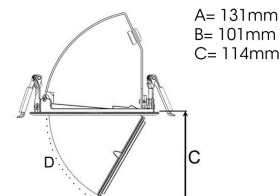

AMBER MINI 2500, 930 (BBL), MEDIUM, BLACK

ITAB

- ✓ Unauffällig und sauber wirkende Decke
- ✓ Erhältlich in verschiedenen Größen und Lumenpaketen
- ✓ Werkzeuglose Montage
- ✓ Erhältlich in Weiß, Schwarz und Grau
- ✓ Versenkbar und drehbar

TECHNICAL SPECIFICATION

Product Code	296-546-20
Colour	Black
Control	On/off
CRI light colour	930 (BBL)
Delivered lumen output lm	2400
Driver	Stand alone, included
EEl	A++
Light distribution	Medium
Lightsource	LED COB
Mains input voltage	220-240 V
Measurements A	131
Measurements B	101
Measurements C	114
Mounting	Recessed
Position	360°/60°
Lifetime	L80 B10, 50.000h
Protection	IP 20, class III
Sawing instructions diameter	124
Start Time	Instant
System power W	23
Unit	mm
Weight	0,55

A= 131mm
B= 101mm
C= 114mm

Spot	Medium	Flood	Wide Flood
16°	28°	40°	65°
m	φ	m	φ
1.0	0.28	1.0	0.73
2.0	0.56	2.0	1.46
3.0	0.83	3.0	2.18
1.0	0.50	1.0	1.28
2.0	1.00	2.0	2.56
3.0	1.51	3.0	3.84

124mm