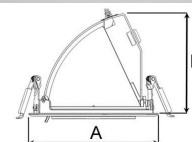

AMBER MINI 2500, 930 (BBL), MEDIUM, BLACK

ITAB

- ✓ Unauffällig und sauber wirkende Decke
- ✓ Erhältlich in verschiedenen Größen und Lumenpaketen
- ✓ Werkzeuglose Montage
- ✓ Erhältlich in Weiß, Schwarz und Grau
- ✓ Versenkbar und drehbar

TECHNICAL SPECIFICATION

Product Code	296-546-20
Colour	Black
Control	On/off
CRI light colour	930 (BBL)
Delivered lumen output lm	2400
Driver	Stand alone, included
EEl	A++
Light distribution	Medium
Lightsource	LED COB
Mains input voltage	220-240 V
Measurements A	131
Measurements B	101
Measurements C	114
Mounting	Recessed
Position	360°/60°
Lifetime	L80 B10, 50.000h
Protection	IP 20, class III
Sawing instructions diameter	124
Start Time	Instant
System power W	23
Unit	mm
Weight	0,55

A= 131mm
B= 101mm
C= 114mm

Spot	Medium	Flood	Wide Flood
16°	28°	40°	65°
m	φ	m	φ
1.0	0.28	1.0	0.73
2.0	0.56	2.0	1.46
3.0	0.83	3.0	2.18
1.0	0.50	1.0	1.28
2.0	1.00	2.0	2.56
3.0	1.51	3.0	3.84

124mm