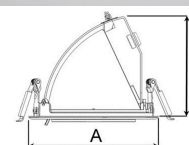

# AMBER MINI 2500, 930 (BBL), MEDIUM, WHITE

ITAB

- ✓ Unauffällig und sauber wirkende Decke
- ✓ Erhältlich in verschiedenen Größen und Lumenpaketen
- ✓ Werkzeuglose Montage
- ✓ Erhältlich in Weiß, Schwarz und Grau
- ✓ Versenkbar und drehbar

## TECHNICAL SPECIFICATION

Product Code	296-546-10
Colour	White
Control	On/off
CRI light colour	930 (BBL)
Delivered lumen output lm	2400
Driver	Stand alone, included
EEl	A++
Light distribution	Medium
Lightsource	LED COB
Mains input voltage	220-240 V
Measurements A	131
Measurements B	101
Measurements C	114
Mounting	Recessed
Position	360°/60°
Lifetime	L80 B10, 50.000h
Protection	IP 20, class III
Sawing instructions diameter	124
Start Time	Instant
System power W	23
Unit	mm
Weight	0,55

A= 131mm  
B= 101mm  
C= 114mm

Spot	Medium	Flood	Wide Flood
16°	28°	40°	65°
m	o	m	o
1.0	0.28	1.0	0.73
2.0	0.56	2.0	1.46
3.0	0.83	3.0	2.18
1.0	0.50	1.0	1.28
2.0	1.00	2.0	2.56
3.0	1.51	3.0	3.84

124mm