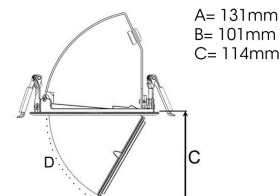

# AMBER MINI 2500, 930 (BBL), MEDIUM, WHITE

ITAB

- ✓ Unauffällig und sauber wirkende Decke
- ✓ Erhältlich in verschiedenen Größen und Lumenpaketen
- ✓ Werkzeuglose Montage
- ✓ Erhältlich in Weiß, Schwarz und Grau
- ✓ Versenkbar und drehbar

## TECHNICAL SPECIFICATION

Product Code	296-546-10
Colour	White
Control	On/off
CRI light colour	930 (BBL)
Delivered lumen output lm	2400
Driver	Stand alone, included
EEl	A++
Light distribution	Medium
Lightsource	LED COB
Mains input voltage	220-240 V
Measurements A	131
Measurements B	101
Measurements C	114
Mounting	Recessed
Position	360°/60°
Lifetime	L80 B10, 50.000h
Protection	IP 20, class III
Sawing instructions diameter	124
Start Time	Instant
System power W	23
Unit	mm
Weight	0,55

A= 131mm  
B= 101mm  
C= 114mm

Spot	Medium	Flood	Wide Flood
16°	28°	40°	65°
m	o	m	o
1.0	0.28	1.0	0.73
2.0	0.56	2.0	1.46
3.0	0.83	3.0	2.18
1.0	0.50	1.0	1.28
2.0	1.00	2.0	2.56
3.0	1.51	3.0	3.84

124mm