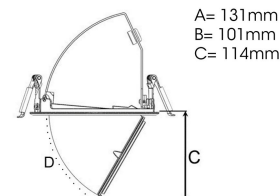

AMBER MINI 2000, 930 (BBL), MEDIUM, GREY

ITAB

- ✓ Unauffällig und sauber wirkende Decke
- ✓ Erhältlich in verschiedenen Größen und Lumenpaketen
- ✓ Werkzeuglose Montage
- ✓ Erhältlich in Weiß, Schwarz und Grau
- ✓ Versenkbar und drehbar

TECHNICAL SPECIFICATION

Product Code	296-511-30
Colour	Grey
Control	On/off
CRI light colour	930 (BBL)
Delivered lumen output lm	1890
Driver	Stand alone, included
EEl	A++
Light distribution	Medium
Lightsource	LED COB
Mains input voltage	220-240 V
Measurements A	131
Measurements B	101
Measurements C	114
Mounting	Recessed
Position	360°/60°
Lifetime	L80 B10, 50.000h
Protection	IP 20, class III
Sawing instructions diameter	124
Start Time	Instant
System power W	17
Unit	mm
Weight	0,55

A= 131mm
B= 101mm
C= 114mm

Spot	Medium	Flood	Wide Flood
16°	28°	40°	65°
m	o	m	o
1.0	0.28	1.0	0.73
2.0	0.56	2.0	1.46
3.0	0.83	3.0	2.18
1.0	0.50	1.0	1.28
2.0	1.00	2.0	2.56
3.0	1.51	3.0	3.84

124mm