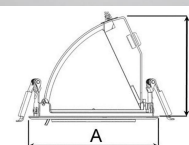

AMBER MINI 2000, 930 (BBL), MEDIUM, GREY

ITAB

- ✓ Unauffällig und sauber wirkende Decke
- ✓ Erhältlich in verschiedenen Größen und Lumenpaketen
- ✓ Werkzeuglose Montage
- ✓ Erhältlich in Weiß, Schwarz und Grau
- ✓ Versenkbar und drehbar

TECHNICAL SPECIFICATION

Product Code	296-511-30
Colour	Grey
Control	On/off
CRI light colour	930 (BBL)
Delivered lumen output lm	1890
Driver	Stand alone, included
EEl	A++
Light distribution	Medium
Lightsource	LED COB
Mains input voltage	220-240 V
Measurements A	131
Measurements B	101
Measurements C	114
Mounting	Recessed
Position	360°/60°
Lifetime	L80 B10, 50.000h
Protection	IP 20, class III
Sawing instructions diameter	124
Start Time	Instant
System power W	17
Unit	mm
Weight	0,55

A= 131mm
B= 101mm
C= 114mm

Spot	Medium	Flood	Wide Flood
16°	28°	40°	65°
m	o	m	o
1.0	0.28	1.0	0.73
2.0	0.56	2.0	1.46
3.0	0.83	3.0	2.18
1.0	0.50	1.0	1.28
2.0	1.00	2.0	2.56
3.0	1.51	3.0	3.84

124mm