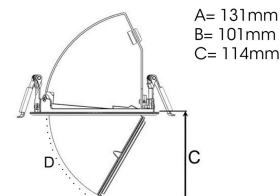

AMBER MINI 2000, 930 (BBL), MEDIUM, BLACK

ITAB

- ✓ Unauffällig und sauber wirkende Decke
- ✓ Erhältlich in verschiedenen Größen und Lumenpaketen
- ✓ Werkzeuglose Montage
- ✓ Erhältlich in Weiß, Schwarz und Grau
- ✓ Versenkbar und drehbar

TECHNICAL SPECIFICATION

Product Code	296-511-20
Colour	Black
Control	On/off
CRI light colour	930 (BBL)
Delivered lumen output lm	1890
Driver	Stand alone, included
EEl	A++
Light distribution	Medium
Lightsource	LED COB
Mains input voltage	220-240 V
Measurements A	131
Measurements B	101
Measurements C	114
Mounting	Recessed
Position	360°/60°
Lifetime	L80 B10, 50.000h
Protection	IP 20, class III
Sawing instructions diameter	124
Start Time	Instant
System power W	17
Unit	mm
Weight	0,55

A= 131mm
B= 101mm
C= 114mm

Spot	Medium		Flood		Wide Flood		
	16°	28°	40°	65°			
m	ø	m	ø	m	ø	m	
1.0	0.28	1.0	0.50	1.0	0.73	1.0	1.28
2.0	0.56	2.0	1.00	2.0	1.46	2.0	2.56
3.0	0.83	3.0	1.51	3.0	2.18	3.0	3.84