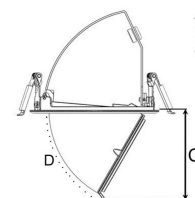

# AMBER MINI 1500, 930 (BBL), MEDIUM, GREY

ITAB

- ✓ Unauffällig und sauber wirkende Decke
- ✓ Erhältlich in verschiedenen Größen und Lumenpaketen
- ✓ Werkzeuglose Montage
- ✓ Erhältlich in Weiß, Schwarz und Grau
- ✓ Versenkbar und drehbar

## TECHNICAL SPECIFICATION

Product Code	296-501-30
Colour	Grey
Control	On/off
CRI light colour	930 (BBL)
Delivered lumen output lm	1400
Driver	Stand alone, included
EEL	A++
Light distribution	Medium
Lightsource	LED COB
Mains input voltage	220-240 V
Measurements A	131
Measurements B	101
Measurements C	114
Mounting	Recessed
Position	360°/60°
Lifetime	L80 B10, 50.000h
Protection	IP 20, class III
Sawing instructions diameter	124
Start Time	Instant
System power W	12
Unit	mm
Weight	0,55

A= 131mm  
B= 101mm  
C= 114mm

Spot	Medium		Flood		Wide Flood	
	16°	28°	40°	65°		
m	0,28	0,50	0,73	1,28		
φ	0,56	1,00	1,46	2,56		
1.0	0,83	1,51	2,18	3,84		
2.0						
3.0						

124mm