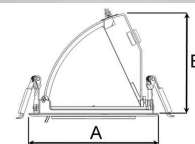

# AMBER MINI 1500, 930 (BBL), MEDIUM, GREY

ITAB

- ✓ Unauffällig und sauber wirkende Decke
- ✓ Erhältlich in verschiedenen Größen und Lumenpaketen
- ✓ Werkzeuglose Montage
- ✓ Erhältlich in Weiß, Schwarz und Grau
- ✓ Versenkbar und drehbar

## TECHNICAL SPECIFICATION

Product Code	296-501-30
Colour	Grey
Control	On/off
CRI light colour	930 (BBL)
Delivered lumen output lm	1400
Driver	Stand alone, included
EEL	A++
Light distribution	Medium
Lightsource	LED COB
Mains input voltage	220-240 V
Measurements A	131
Measurements B	101
Measurements C	114
Mounting	Recessed
Position	360°/60°
Lifetime	L80 B10, 50.000h
Protection	IP 20, class III
Sawing instructions diameter	124
Start Time	Instant
System power W	12
Unit	mm
Weight	0,55

A= 131mm  
B= 101mm  
C= 114mm

Spot	Medium		Flood		Wide Flood	
	16°	28°	40°	65°		
m	0,28	0,50	0,73	1,28		
φ	0,56	1,00	1,46	2,56		
1.0	0,83	1,51	2,18	3,84		
2.0						
3.0						

124mm