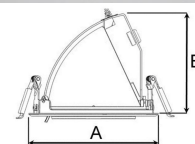

AMBER MINI 1500, 930 (BBL), MEDIUM, BLACK

ITAB

- ✓ Unauffällig und sauber wirkende Decke
- ✓ Erhältlich in verschiedenen Größen und Lumenpaketen
- ✓ Werkzeuglose Montage
- ✓ Erhältlich in Weiß, Schwarz und Grau
- ✓ Versenkbar und drehbar

TECHNICAL SPECIFICATION

Product Code	296-501-20
Colour	Black
Control	On/off
CRI light colour	930 (BBL)
Delivered lumen output lm	1400
Driver	Stand alone, included
EEl	A++
Light distribution	Medium
Lightsource	LED COB
Mains input voltage	220-240 V
Measurements A	131
Measurements B	101
Measurements C	114
Mounting	Recessed
Position	360°/60°
Lifetime	L80 B10, 50.000h
Protection	IP 20, class III
Sawing instructions diameter	124
Start Time	Instant
System power W	12
Unit	mm
Weight	0,55

A= 131mm
B= 101mm
C= 114mm

Spot	Medium	Flood	Wide Flood
16°	28°	40°	65°
m	ø	m	ø
1.0	0.28	1.0	0.73
2.0	0.56	2.0	1.46
3.0	0.83	3.0	2.18
1.0	0.50	1.0	1.28
2.0	1.00	2.0	2.56
3.0	1.51	3.0	3.84

124mm