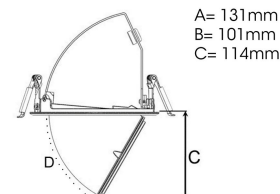

AMBER MINI 1500, 930 (BBL), MEDIUM, BLACK

ITAB

- ✓ Unauffällig und sauber wirkende Decke
- ✓ Erhältlich in verschiedenen Größen und Lumenpaketen
- ✓ Werkzeuglose Montage
- ✓ Erhältlich in Weiß, Schwarz und Grau
- ✓ Versenkbar und drehbar

TECHNICAL SPECIFICATION

Product Code	296-501-20
Colour	Black
Control	On/off
CRI light colour	930 (BBL)
Delivered lumen output lm	1400
Driver	Stand alone, included
EEl	A++
Light distribution	Medium
Lightsource	LED COB
Mains input voltage	220-240 V
Measurements A	131
Measurements B	101
Measurements C	114
Mounting	Recessed
Position	360°/60°
Lifetime	L80 B10, 50.000h
Protection	IP 20, class III
Sawing instructions diameter	124
Start Time	Instant
System power W	12
Unit	mm
Weight	0,55

A= 131mm
B= 101mm
C= 114mm

Spot	Medium	Flood	Wide Flood
16°	28°	40°	65°
m	ø	m	ø
1.0	0.28	1.0	0.73
2.0	0.56	2.0	1.46
3.0	0.83	3.0	2.18
1.0	0.50	1.0	1.28
2.0	1.00	2.0	2.56
3.0	1.51	3.0	3.84

124mm