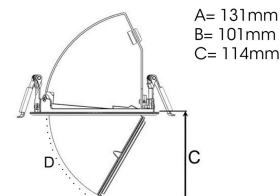

# AMBER MINI 1500, 930 (BBL), MEDIUM, WHITE

ITAB

- ✓ Unauffällig und sauber wirkende Decke
- ✓ Erhältlich in verschiedenen Größen und Lumenpaketen
- ✓ Werkzeuglose Montage
- ✓ Erhältlich in Weiß, Schwarz und Grau
- ✓ Versenkbar und drehbar

## TECHNICAL SPECIFICATION

Product Code	296-501-10
Colour	White
Control	On/off
CRI light colour	930 (BBL)
Delivered lumen output lm	1400
Driver	Stand alone, included
EEl	A++
Light distribution	Medium
Lightsource	LED COB
Mains input voltage	220-240 V
Measurements A	131
Measurements B	101
Measurements C	114
Mounting	Recessed
Position	360°/60°
Lifetime	L80 B10, 50.000h
Protection	IP 20, class III
Sawing instructions diameter	124
Start Time	Instant
System power W	12
Unit	mm
Weight	0,55

A= 131mm  
B= 101mm  
C= 114mm

Spot	Medium	Flood	Wide Flood
16°	28°	40°	65°
m	ø	m	ø
1.0	0.28	1.0	0.73
2.0	0.56	2.0	1.46
3.0	0.83	3.0	2.18
1.0	0.50	1.0	1.28
2.0	1.00	2.0	2.56
3.0	1.51	3.0	3.84

124mm