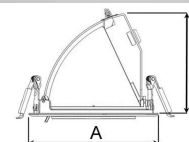

# AMBER MINI 1500, 930 (BBL), MEDIUM, WHITE

ITAB

- ✓ Unauffällig und sauber wirkende Decke
- ✓ Erhältlich in verschiedenen Größen und Lumenpaketen
- ✓ Werkzeuglose Montage
- ✓ Erhältlich in Weiß, Schwarz und Grau
- ✓ Versenkbar und drehbar

## TECHNICAL SPECIFICATION

Product Code	296-501-10
Colour	White
Control	On/off
CRI light colour	930 (BBL)
Delivered lumen output lm	1400
Driver	Stand alone, included
EEl	A++
Light distribution	Medium
Lightsource	LED COB
Mains input voltage	220-240 V
Measurements A	131
Measurements B	101
Measurements C	114
Mounting	Recessed
Position	360°/60°
Lifetime	L80 B10, 50.000h
Protection	IP 20, class III
Sawing instructions diameter	124
Start Time	Instant
System power W	12
Unit	mm
Weight	0,55

A= 131mm  
B= 101mm  
C= 114mm

Spot	Medium	Flood	Wide Flood
16°	28°	40°	65°
m	ø	m	ø
1.0	0.28	1.0	0.73
2.0	0.56	2.0	1.46
3.0	0.83	3.0	2.18
1.0	0.50	1.0	1.28
2.0	1.00	2.0	2.56
3.0	1.51	3.0	3.84

124mm