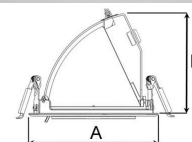

AMBER MINI 3000, 930 (BBL), FLOOD, GREY

ITAB

- ✓ Unauffällig und sauber wirkende Decke
- ✓ Erhältlich in verschiedenen Größen und Lumenpaketen
- ✓ Werkzeuglose Montage
- ✓ Erhältlich in Weiß, Schwarz und Grau
- ✓ Versenkbar und drehbar

TECHNICAL SPECIFICATION

Product Code	296-772-30
Colour	Grey
Control	On/off
CRI light colour	930 (BBL)
Delivered lumen output lm	2700
Driver	Stand alone, included
EEl	A++
Light distribution	Flood
Lightsource	LED COB
Mains input voltage	220-240 V
Measurements A	131
Measurements B	101
Measurements C	114
Mounting	Recessed
Position	360°/60°
Lifetime	L80 B10, 50.000h
Protection	IP 20, class III
Sawing instructions diameter	124
Start Time	Instant
System power W	22
Unit	mm
Weight	0,55

A= 131mm
B= 101mm
C= 114mm

Spot	Medium	Flood	Wide Flood
16°	28°	40°	65°
m	ø	m	ø
1.0	0.28	1.0	0.73
2.0	0.56	2.0	1.46
3.0	0.83	3.0	2.18
1.0	0.50	1.0	1.28
2.0	1.00	2.0	2.56
3.0	1.51	3.0	3.84

124mm

ITAB

Phone: +46 910 733 790
info@nordiclight.se