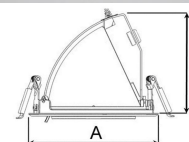

AMBER MINI 3000, 930 (BBL), FLOOD, WHITE

ITAB

- ✓ Unauffällig und sauber wirkende Decke
- ✓ Erhältlich in verschiedenen Größen und Lumenpaketen
- ✓ Werkzeuglose Montage
- ✓ Erhältlich in Weiß, Schwarz und Grau
- ✓ Versenkbar und drehbar

TECHNICAL SPECIFICATION

Product Code	296-772-10
Colour	White
Control	On/off
CRI light colour	930 (BBL)
Delivered lumen output lm	2700
Driver	Stand alone, included
EEl	A++
Light distribution	Flood
Lightsource	LED COB
Mains input voltage	220-240 V
Measurements A	131
Measurements B	101
Measurements C	114
Mounting	Recessed
Position	360°/60°
Lifetime	L80 B10, 50.000h
Protection	IP 20, class III
Sawing instructions diameter	124
Start Time	Instant
System power W	22
Unit	mm
Weight	0,55

A= 131mm
B= 101mm
C= 114mm

Spot	Medium	Flood	Wide Flood
16°	28°	40°	65°
m	ø	m	ø
1.0	0.28	1.0	0.73
2.0	0.56	2.0	1.46
3.0	0.83	3.0	2.18
1.0	0.50	1.0	1.28
2.0	1.00	2.0	2.56
3.0	1.51	3.0	3.84

124mm