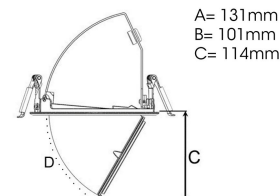

AMBER MINI 3000, 930 (BBL), FLOOD, WHITE

ITAB

- ✓ Unauffällig und sauber wirkende Decke
- ✓ Erhältlich in verschiedenen Größen und Lumenpaketen
- ✓ Werkzeuglose Montage
- ✓ Erhältlich in Weiß, Schwarz und Grau
- ✓ Versenkbar und drehbar

TECHNICAL SPECIFICATION

Product Code	296-772-10
Colour	White
Control	On/off
CRI light colour	930 (BBL)
Delivered lumen output lm	2700
Driver	Stand alone, included
EEl	A++
Light distribution	Flood
Lightsource	LED COB
Mains input voltage	220-240 V
Measurements A	131
Measurements B	101
Measurements C	114
Mounting	Recessed
Position	360°/60°
Lifetime	L80 B10, 50.000h
Protection	IP 20, class III
Sawing instructions diameter	124
Start Time	Instant
System power W	22
Unit	mm
Weight	0,55

A= 131mm
B= 101mm
C= 114mm

Spot	Medium	Flood	Wide Flood
16°	28°	40°	65°
m	ø	m	ø
1.0	0.28	1.0	0.73
2.0	0.56	2.0	1.46
3.0	0.83	3.0	2.18
1.0	0.50	1.0	1.28
2.0	1.00	2.0	2.56
3.0	1.51	3.0	3.84

124mm