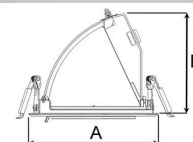

AMBER MINI 2500, 930 (BBL), FLOOD, GREY

ITAB

- ✓ Unauffällig und sauber wirkende Decke
- ✓ Erhältlich in verschiedenen Größen und Lumenpaketen
- ✓ Werkzeuglose Montage
- ✓ Erhältlich in Weiß, Schwarz und Grau
- ✓ Versenkbar und drehbar

TECHNICAL SPECIFICATION

Product Code	296-547-30
Colour	Grey
Control	On/off
CRI light colour	930 (BBL)
Delivered lumen output lm	2400
Driver	Stand alone, included
EEl	A++
Light distribution	Flood
Lightsource	LED COB
Mains input voltage	220-240 V
Measurements A	131
Measurements B	101
Measurements C	114
Mounting	Recessed
Position	360°/60°
Lifetime	L80 B10, 50.000h
Protection	IP 20, class III
Sawing instructions diameter	124
Start Time	Instant
System power W	23
Unit	mm
Weight	0,55

A= 131mm
B= 101mm
C= 114mm

Spot	Medium	Flood	Wide Flood
16°	28°	40°	65°
m	ø	m	ø
1.0	0.28	1.0	0.73
2.0	0.56	2.0	1.46
3.0	0.83	3.0	2.18
1.0	0.50	1.0	1.28
2.0	1.00	2.0	2.56
3.0	1.51	3.0	3.84

124mm

ITAB

Phone: +46 910 733 790
info@nordiclight.se