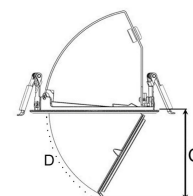

AMBER MINI 2500, 930 (BBL), FLOOD, GREY

ITAB

- ✓ Unauffällig und sauber wirkende Decke
- ✓ Erhältlich in verschiedenen Größen und Lumenpaketen
- ✓ Werkzeuglose Montage
- ✓ Erhältlich in Weiß, Schwarz und Grau
- ✓ Versenkbar und drehbar

TECHNICAL SPECIFICATION

Product Code	296-547-30
Colour	Grey
Control	On/off
CRI light colour	930 (BBL)
Delivered lumen output lm	2400
Driver	Stand alone, included
EEl	A++
Light distribution	Flood
Lightsource	LED COB
Mains input voltage	220-240 V
Measurements A	131
Measurements B	101
Measurements C	114
Mounting	Recessed
Position	360°/60°
Lifetime	L80 B10, 50.000h
Protection	IP 20, class III
Sawing instructions diameter	124
Start Time	Instant
System power W	23
Unit	mm
Weight	0,55

A= 131mm
B= 101mm
C= 114mm

Spot	Medium	Flood	Wide Flood
16°	28°	40°	65°
m	ø	m	ø
1.0	0.28	1.0	0.73
2.0	0.56	2.0	1.46
3.0	0.83	3.0	2.18
1.0	0.50	1.0	1.28
2.0	1.00	2.0	2.56
3.0	1.51	3.0	3.84

124mm

ITAB

Phone: +46 910 733 790
info@nordiclight.se