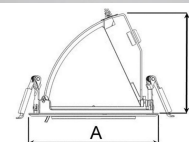

AMBER MINI 2500, 930 (BBL), FLOOD, BLACK

ITAB

- ✓ Unauffällig und sauber wirkende Decke
- ✓ Erhältlich in verschiedenen Größen und Lumenpaketen
- ✓ Werkzeuglose Montage
- ✓ Erhältlich in Weiß, Schwarz und Grau
- ✓ Versenkbar und drehbar

TECHNICAL SPECIFICATION

Product Code	296-547-20
Colour	Black
Control	On/off
CRI light colour	930 (BBL)
Delivered lumen output lm	2400
Driver	Stand alone, included
EEl	A++
Light distribution	Flood
Lightsource	LED COB
Mains input voltage	220-240 V
Measurements A	131
Measurements B	101
Measurements C	114
Mounting	Recessed
Position	360°/60°
Lifetime	L80 B10, 50.000h
Protection	IP 20, class III
Sawing instructions diameter	124
Start Time	Instant
System power W	23
Unit	mm
Weight	0,55

A= 131mm
B= 101mm
C= 114mm

Spot	Medium	Flood	Wide Flood
16°	28°	40°	65°
m	ø	m	ø
1.0	0.28	1.0	0.73
2.0	0.56	2.0	1.46
3.0	0.83	3.0	2.18
1.0	0.50	1.0	1.28
2.0	1.00	2.0	2.56
3.0	1.51	3.0	3.84

124mm