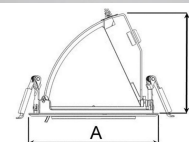

AMBER MINI 2500, 930 (BBL), FLOOD, WHITE

ITAB

- ✓ Unauffällig und sauber wirkende Decke
- ✓ Erhältlich in verschiedenen Größen und Lumenpaketen
- ✓ Werkzeuglose Montage
- ✓ Erhältlich in Weiß, Schwarz und Grau
- ✓ Versenkbar und drehbar

TECHNICAL SPECIFICATION

Product Code	296-547-10
Colour	White
Control	On/off
CRI light colour	930 (BBL)
Delivered lumen output lm	2400
Driver	Stand alone, included
EEl	A++
Light distribution	Flood
Lightsource	LED COB
Mains input voltage	220-240 V
Measurements A	131
Measurements B	101
Measurements C	114
Mounting	Recessed
Position	360°/60°
Lifetime	L80 B10, 50.000h
Protection	IP 20, class III
Sawing instructions diameter	124
Start Time	Instant
System power W	23
Unit	mm
Weight	0,55

A= 131mm
B= 101mm
C= 114mm

Spot	Medium	Flood	Wide Flood
16°	28°	40°	65°
m	ø	m	ø
1.0	0.28	1.0	0.73
2.0	0.56	2.0	1.46
3.0	0.83	3.0	2.18
1.0	0.50	1.0	1.28
2.0	1.00	2.0	2.56
3.0	1.51	3.0	3.84

124mm

ITAB

Phone: +46 910 733 790
info@nordiclight.se