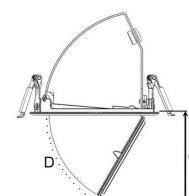

AMBER MINI 2500, 930 (BBL), FLOOD, WHITE

ITAB

- ✓ Unauffällig und sauber wirkende Decke
- ✓ Erhältlich in verschiedenen Größen und Lumenpaketen
- ✓ Werkzeuglose Montage
- ✓ Erhältlich in Weiß, Schwarz und Grau
- ✓ Versenkbar und drehbar

TECHNICAL SPECIFICATION

Product Code	296-547-10
Colour	White
Control	On/off
CRI light colour	930 (BBL)
Delivered lumen output lm	2400
Driver	Stand alone, included
EEl	A++
Light distribution	Flood
Lightsource	LED COB
Mains input voltage	220-240 V
Measurements A	131
Measurements B	101
Measurements C	114
Mounting	Recessed
Position	360°/60°
Lifetime	L80 B10, 50.000h
Protection	IP 20, class III
Sawing instructions diameter	124
Start Time	Instant
System power W	23
Unit	mm
Weight	0,55

A= 131mm
B= 101mm
C= 114mm

Spot	Medium	Flood	Wide Flood
16°	28°	40°	65°
m	ø	m	ø
1.0	0.28	1.0	0.73
2.0	0.56	2.0	1.46
3.0	0.83	3.0	2.18
1.0	0.50	1.0	1.28
2.0	1.00	2.0	2.56
3.0	1.51	3.0	3.84

124mm

ITAB

Phone: +46 910 733 790
info@nordiclight.se